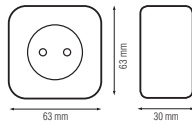

### 1-GANG SOCKET

**112 003 0001**